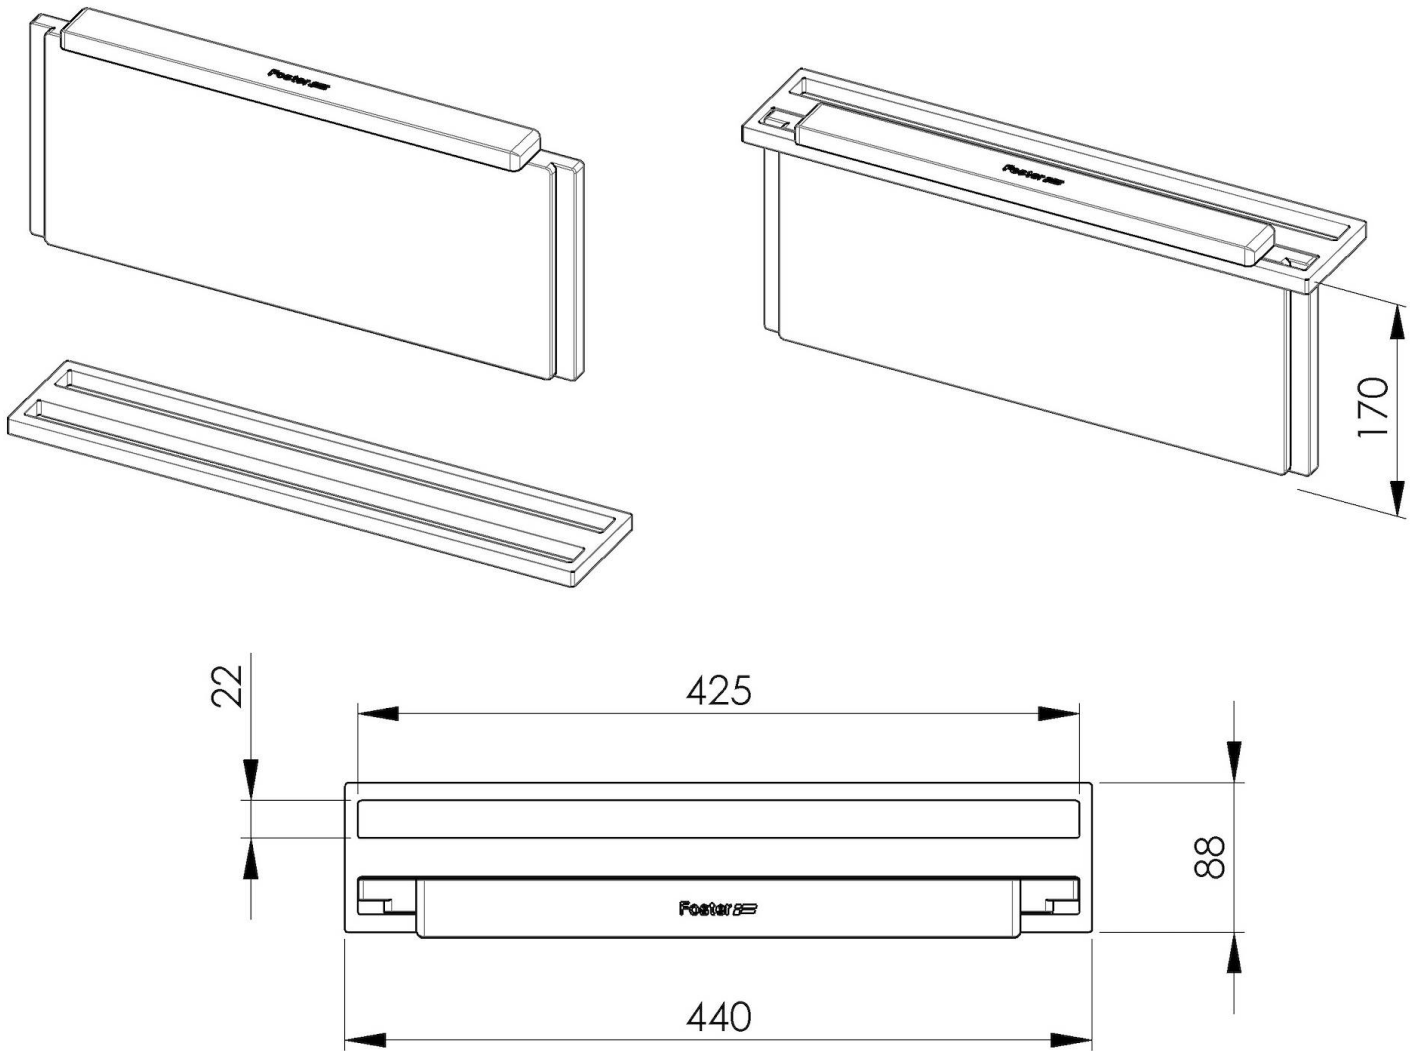

Slim

Dimensioni

44 x 8,8 cm

Lunghezza

2 unità - Slim

Chiave di lettura per gli accessori

Le lunghezze dei canali e degli accessori sono indicate in "unità", per la composizione la somma delle "unità" degli accessori deve corrispondere alla lunghezza in "unità" del canale.

Note:

All'interno della sede libera possono essere inserite le seguenti griglie:

8100 602 Milanello

8100 617 Quadra R12, Phantom, Quadra, KE

8100 600 Milano

DATI TECNICI

8100 709

1 x supporto black / 1 x black support